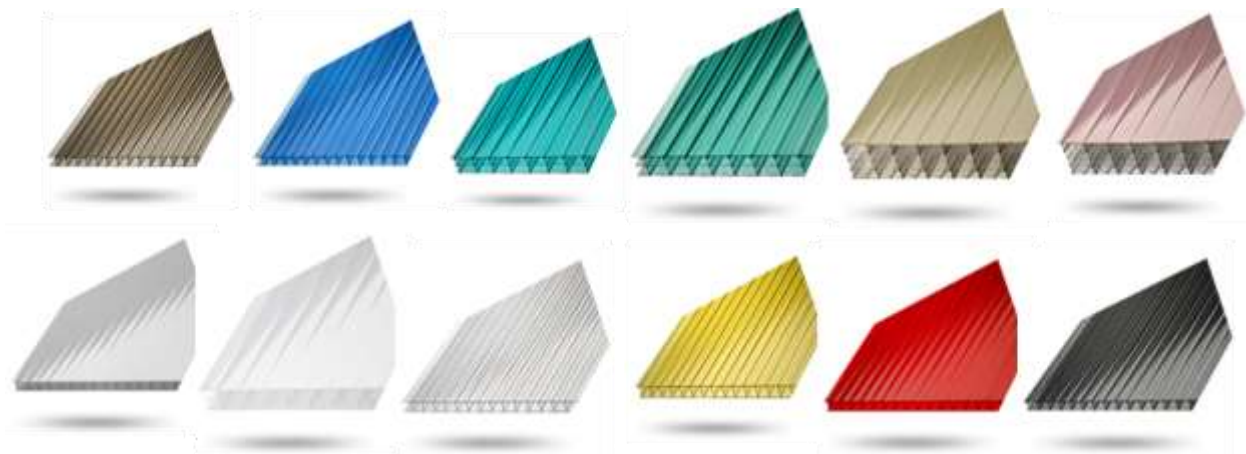

# Содержание

---

1. Сотовый поликарбонат
2. Профиль для поликарбоната
3. Сопутствующие товары для монтажа поликарбоната
4. Поликарбонат литой

# 1. СОТОВЫЙ ПОЛИКАРБОНАТ

*Цвет: прозрачный, бронза, коричневый, синий, зелёный, красный, жёлтый, бирюза, белый.*

**Сотовый поликарбонат** представляет собой двух- или трехслойную панель с расположенными между ними продольными ребрами жесткости. Ячеистая структура обеспечивает **высокую механическую прочность листа** при сравнительно небольшом удельном весе.